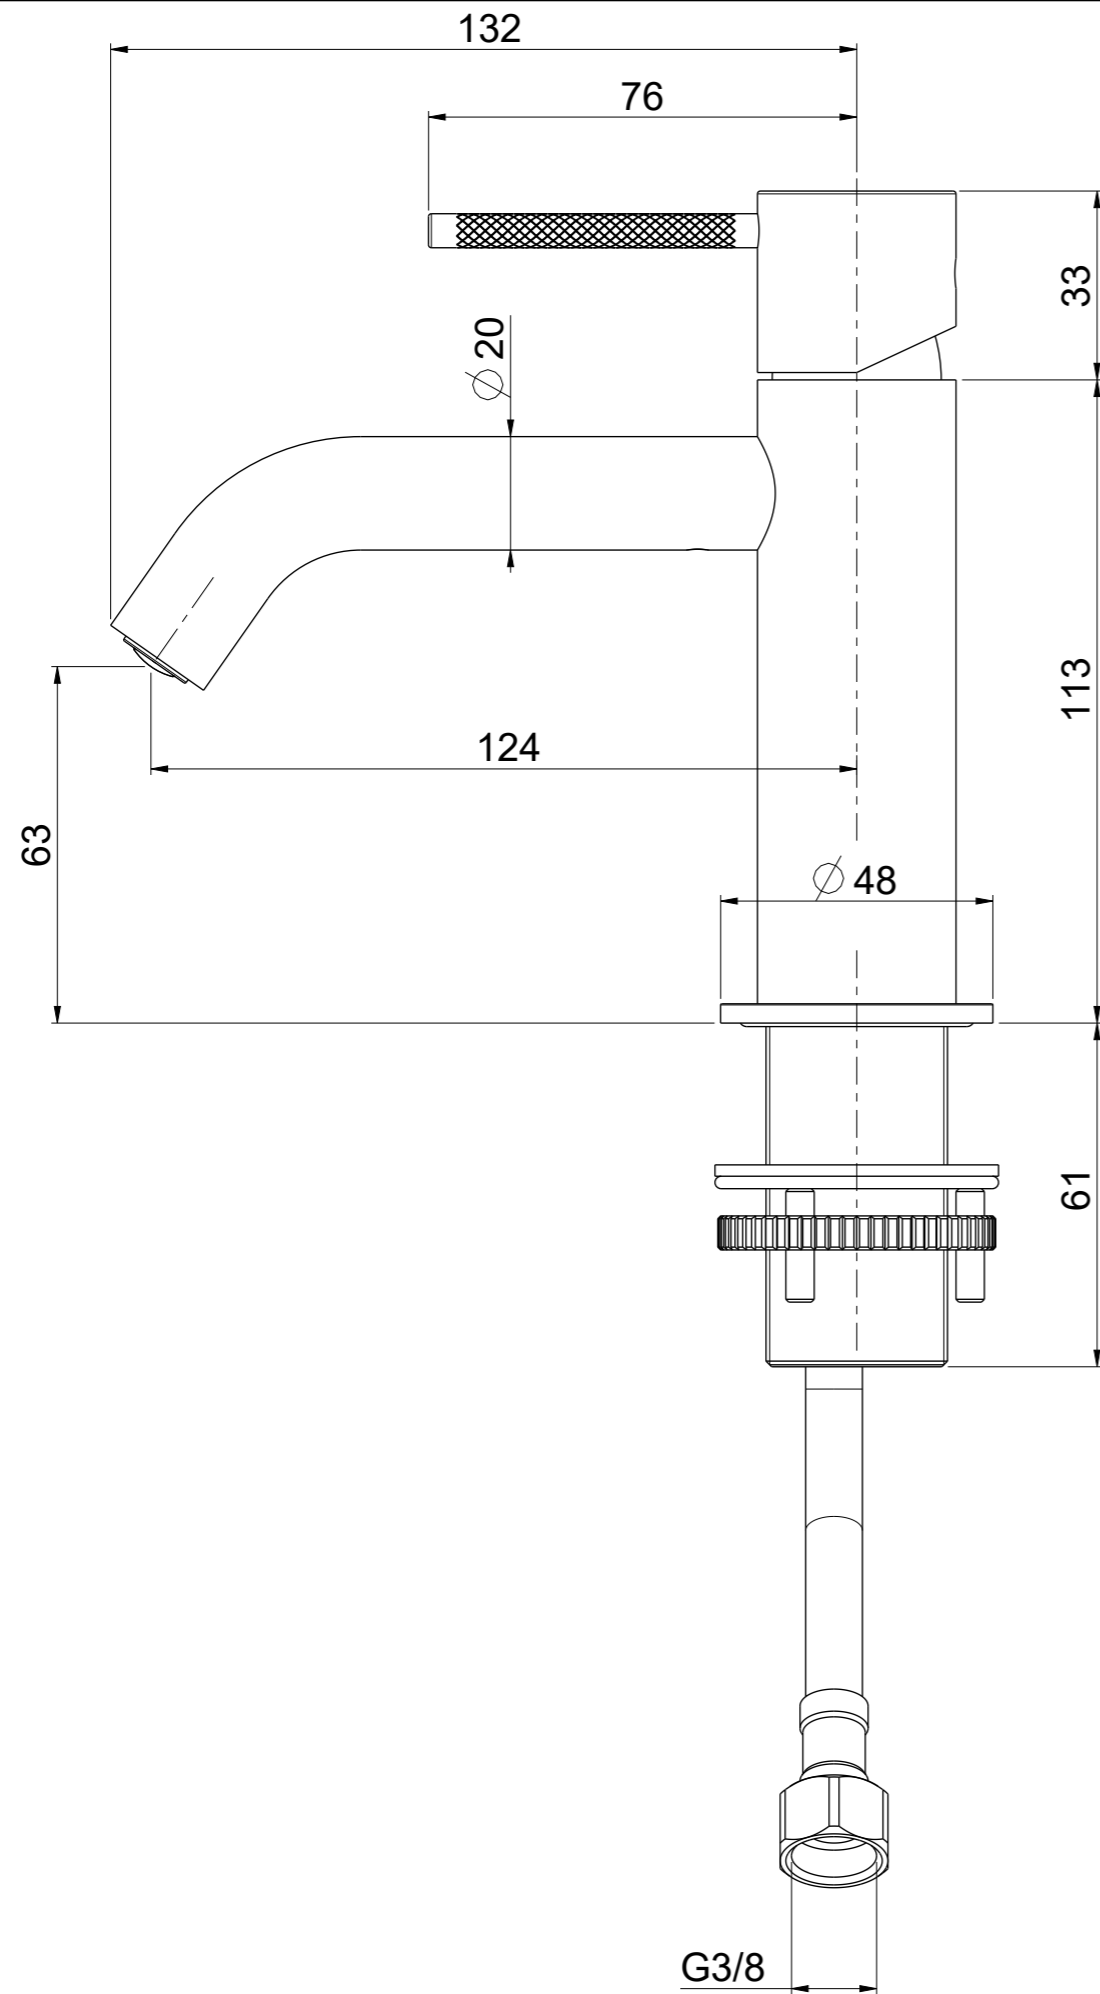

OIOLI RUBINETTERIE e-mail: mattia@oioli.com Via Pul Stretta, 10/12 28024 Gozzano (No) ITALY	DATA	01/05/2023	VERSIONE	PROGETTO	SCALA	CODICE DISEGNO	
	DISEGNATORE	B.F.	1.5		3:4	OIC8LT001RO	
DESCRIZIONE							ARTICOLO
MISCELATORE LAVABO COMO C/LEVA ZIGRINATA							C8LT001RO