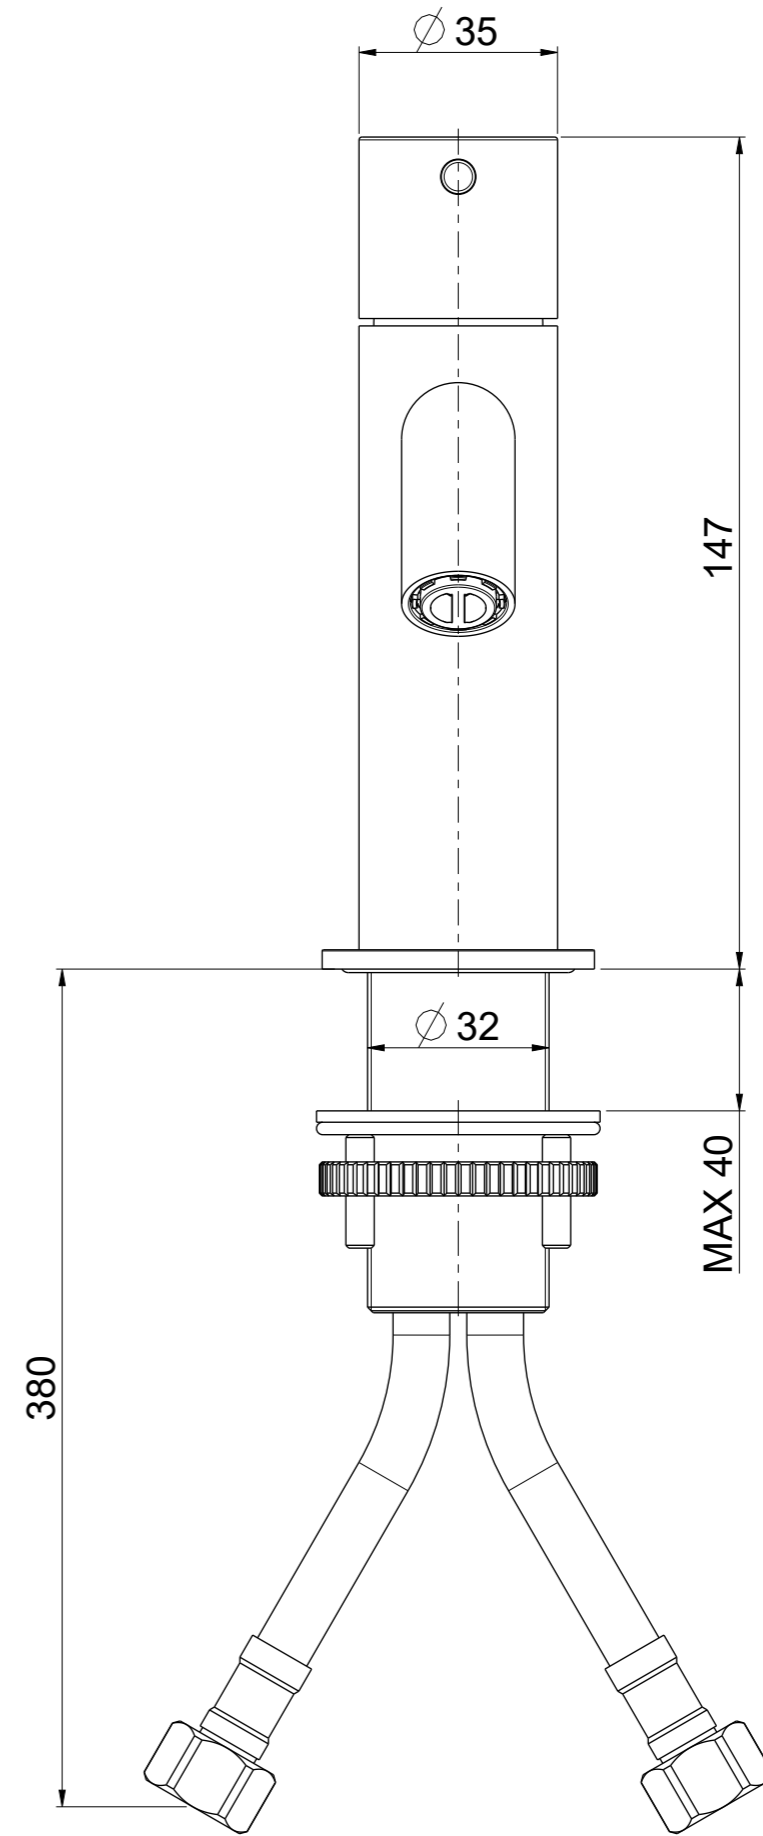

OIOLI RUBINETTERIE e-mail: mattia@oioli.com Via Pul Stretta, 10/12 28024 Gozzano (No) ITALY	DATA	01/05/2023	VERSIONE	PROGETTO	SCALA	CODICE DISEGNO	
	DISEGNATORE	B.F.	1.5		3:4	OIC8LT001RO	
DESCRIZIONE							ARTICOLO
MISCELATORE LAVABO COMO C/LEVA ZIGRINATA							C8LT001RO